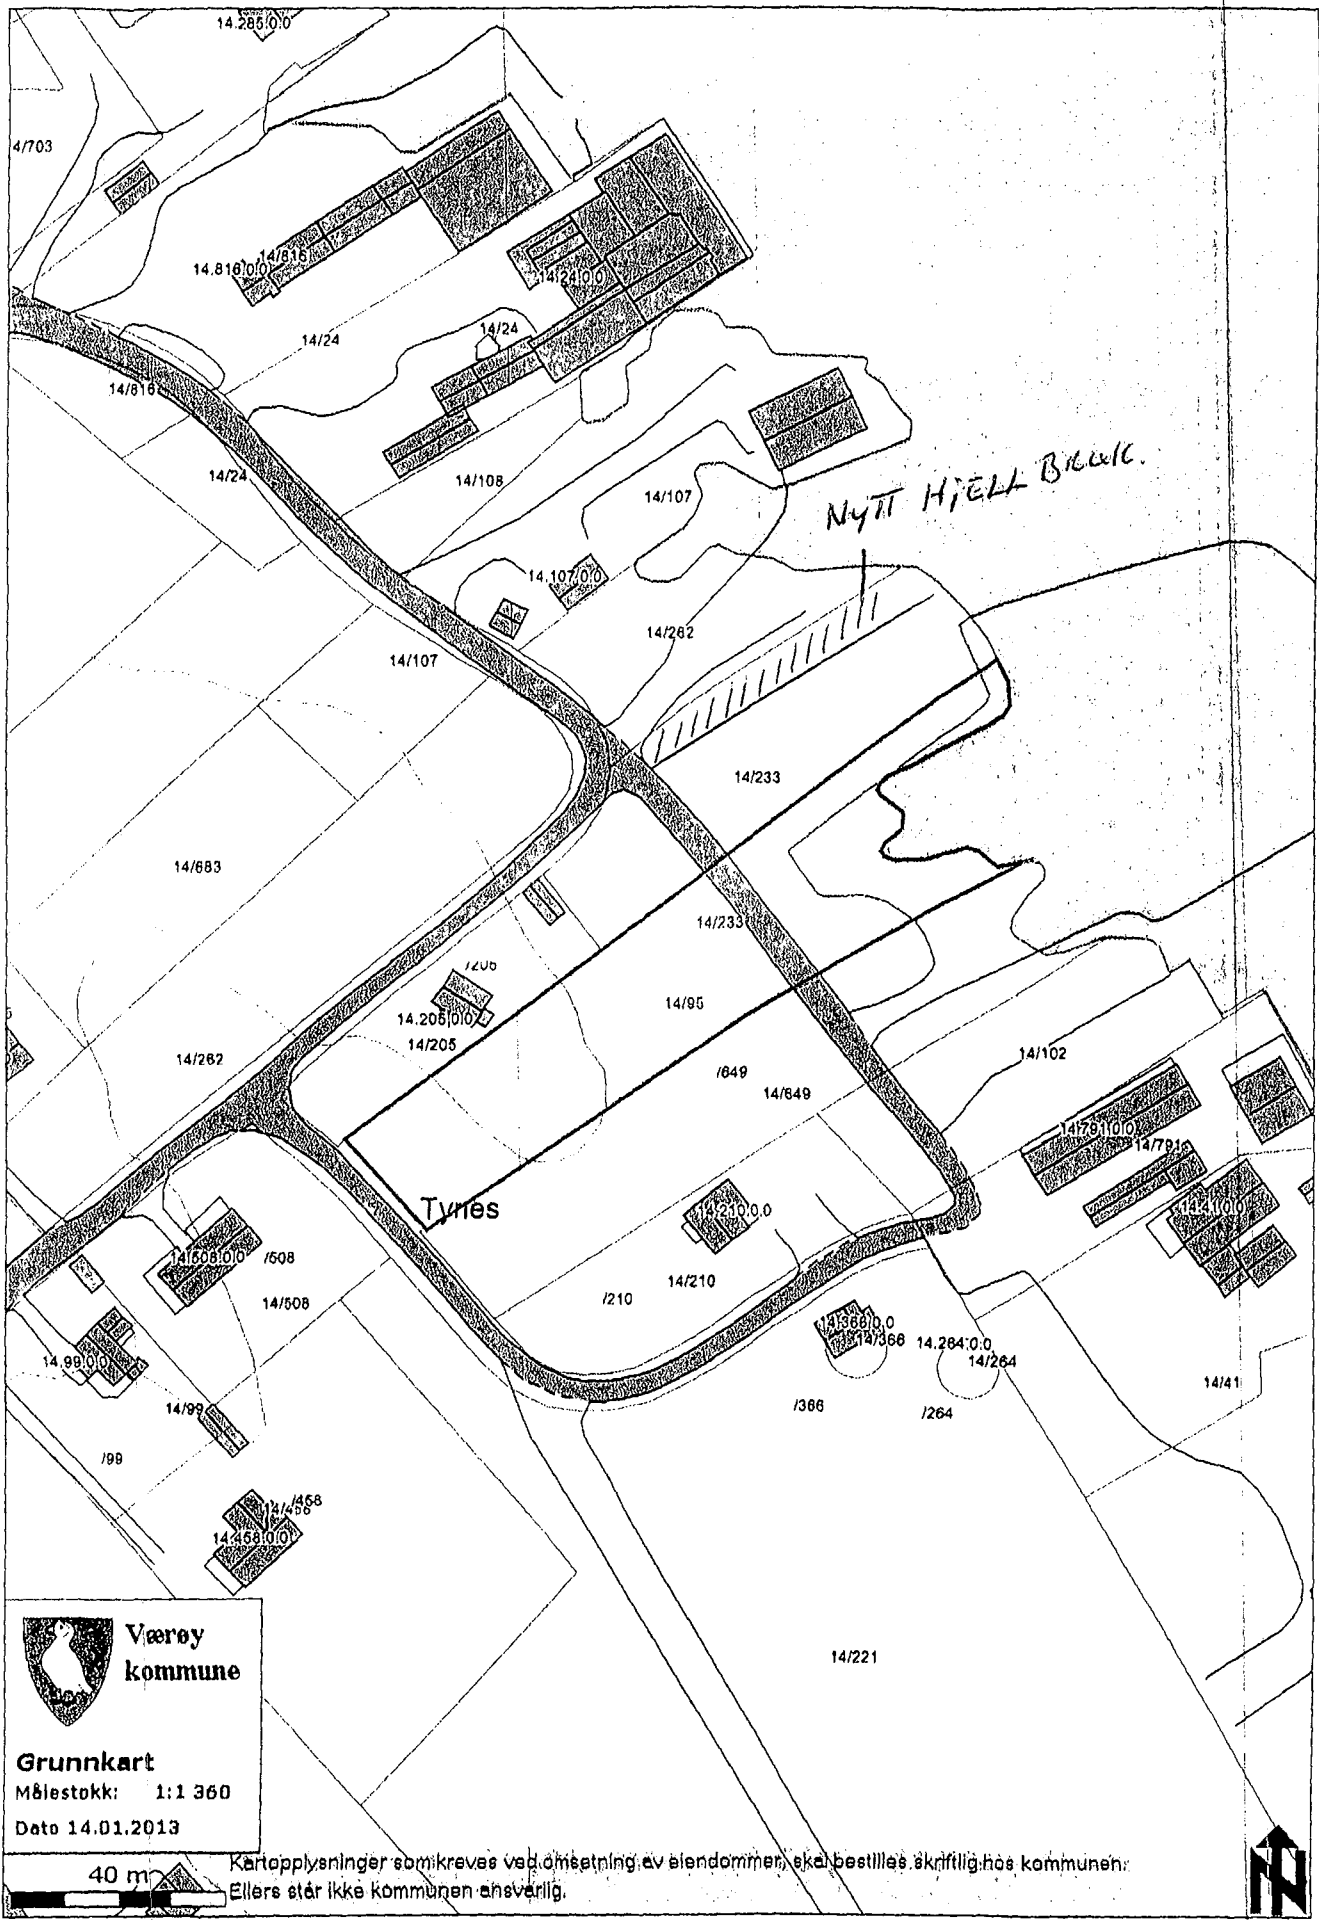

C

**Væroy
kommune**

Grunnkart
Målestokk: 1:1 360
Dato 14.01.2013

Kartopplysninger som kreves ved omsætning av eiendommer, skal bestilles skriftlig hos kommunen.
Ellers står ikke kommunen ansvarlig.