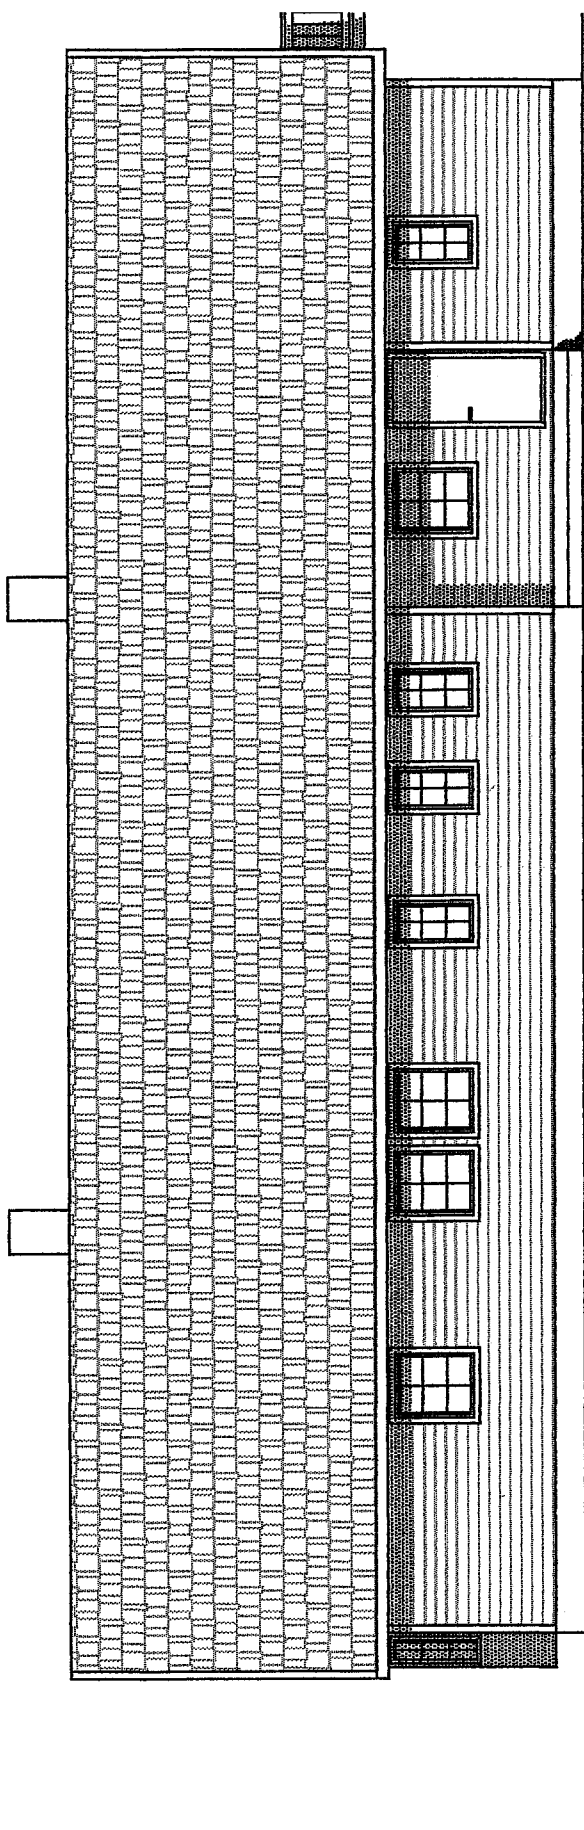

28 25 24 23 22 21 20 19 18 17 16 15 14 13 12 11 10 9 8 7 6 5 4 3 2 1 0 -1 -2 -3 -4 -5 -6 -7 -8 -9 -10 -11 -12

NYTT TILBYGG

PLAN 2.ETG.

Tilfaskhaver:
NILS EILERTSEN
8063 VÆRØY

Design ROY W	Byggested: Værøy	Dato 20.9.2007	Skala 1 : 100
UTVIDELSE AV ENEBOLIG		01 PLAN og FASADER	

Fasade D

Fasade B

Fasade C

Fasade A