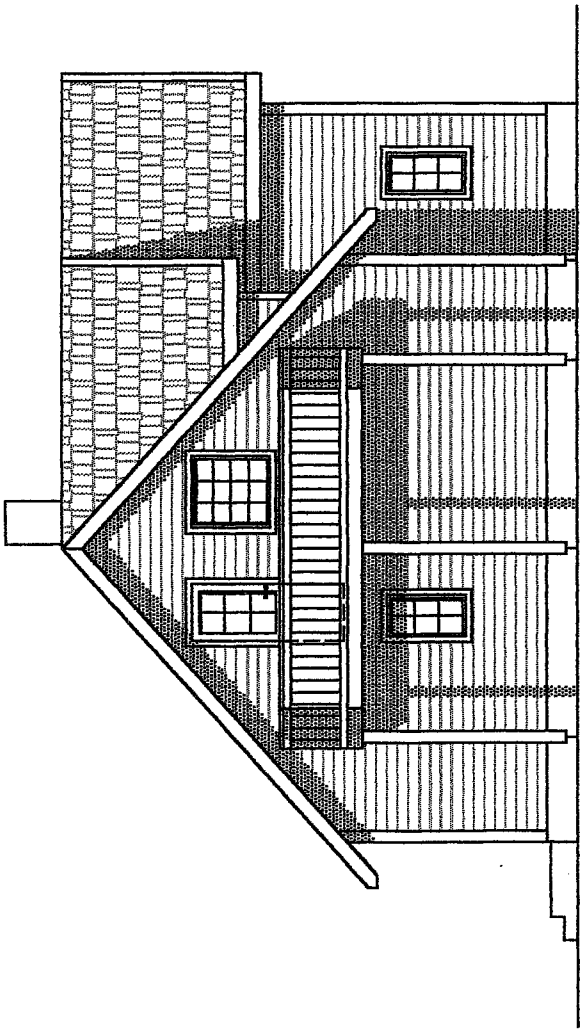

28 25 24 23 22 21 20 19 18 17 16 15 14 13 12 11 10 9 8 7 6 5 4 3 2 1 0 -1 -2 -3 -4 -5 -6 -7 -8 -9 -10 -11 -12

NYTT TILBYGG

PLAN 2.ETG.

Tilfaskhaver:
NILS EILERTSEN
8063 VÆRØY

Design ROY W	Byggested: Værøy	Dato 20.9.2007	Skala 1 : 100
UTVIDELSE AV ENEBOLIG		01 PLAN og FASADER	

Fasade D

Fasade B

Fasade C

Fasade A