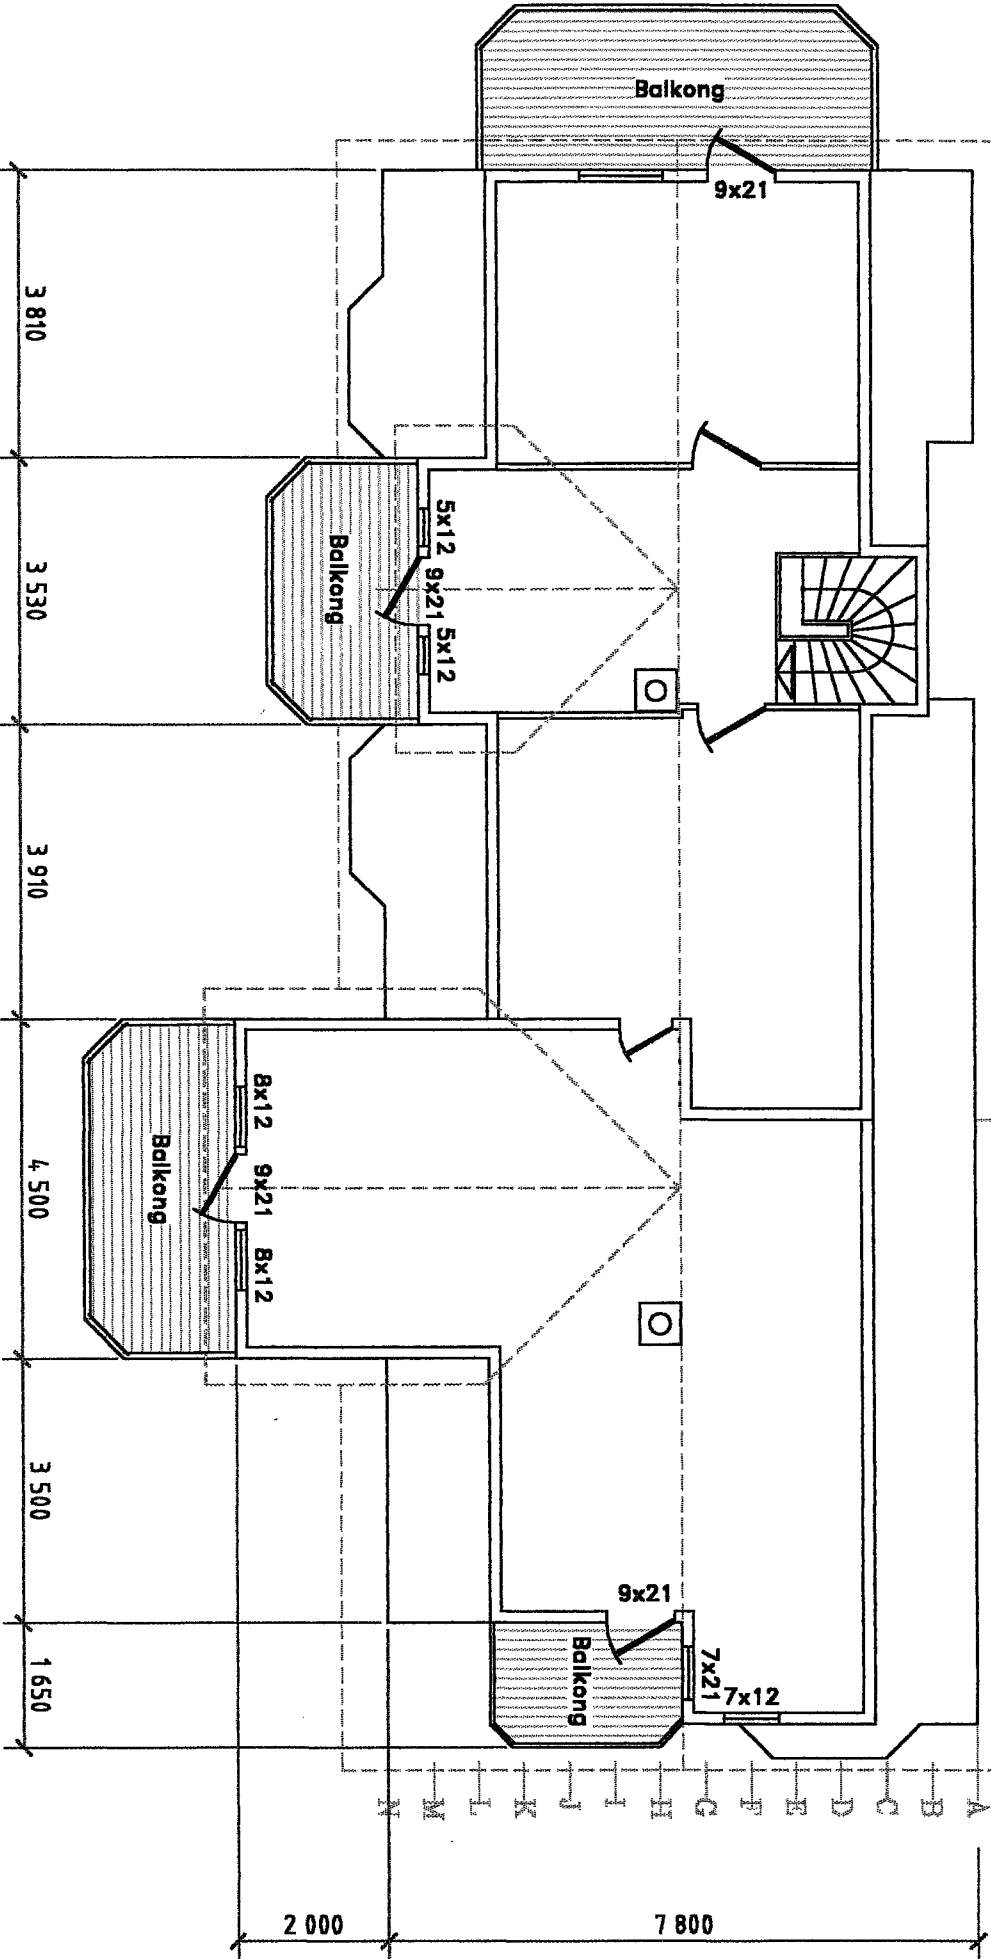

28 25 24 23 22 21 20 19 18 17 16 15 14 13 12 11 10 9 8 7 6 5 4 3 2 1 0 -1 -2 -3 -4 -5 -6 -7 -8 -9 -10 -11 -12

NYTT TILBYGG

PLAN 2.ETG.

Tilfaskhaver:
NILS EILERTSEN
8063 VÆRØY

Design ROY W	Byggested: Værøy	Dato 20.9.2007	Skala 1 : 100
UTVIDELSE AV ENEBOLIG		01 PLAN og FASADER	

Fasade D

Fasade B

Fasade C

Fasade A