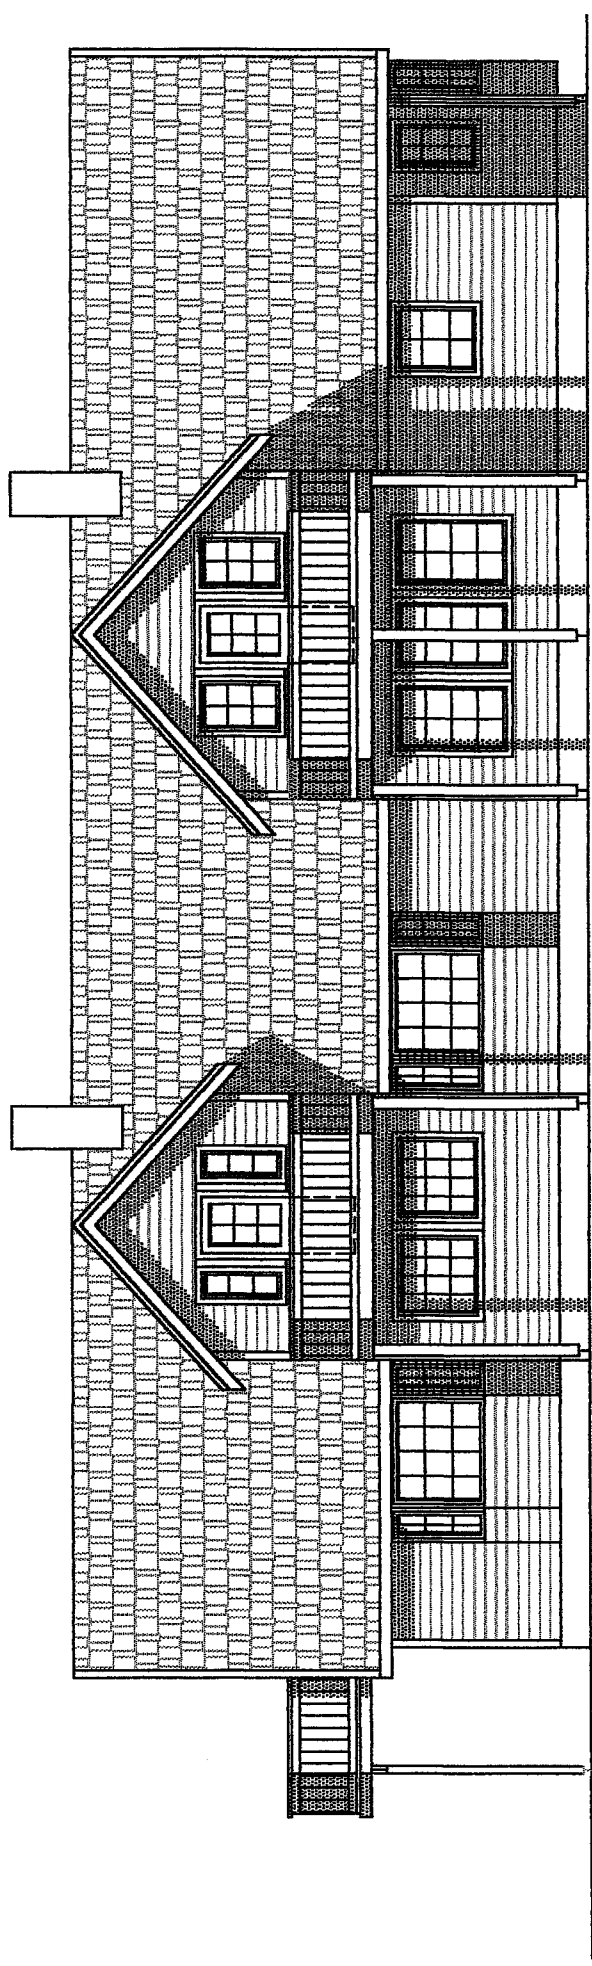

28 25 24 23 22 21 20 19 18 17 16 15 14 13 12 11 10 9 8 7 6 5 4 3 2 1 0 -1 -2 -3 -4 -5 -6 -7 -8 -9 -10 -11 -12

NYTT TILBYGG

PLAN 2.ETG.

Tilfaskhaver:
NILS EILERTSEN
8063 VÆRØY

Design ROY W	Byggested: Værøy	Dato 20.9.2007	Skala 1 : 100
UTVIDELSE AV ENEBOLIG		01 PLAN og FASADER	

Fasade D

Fasade B

Fasade C

Fasade A