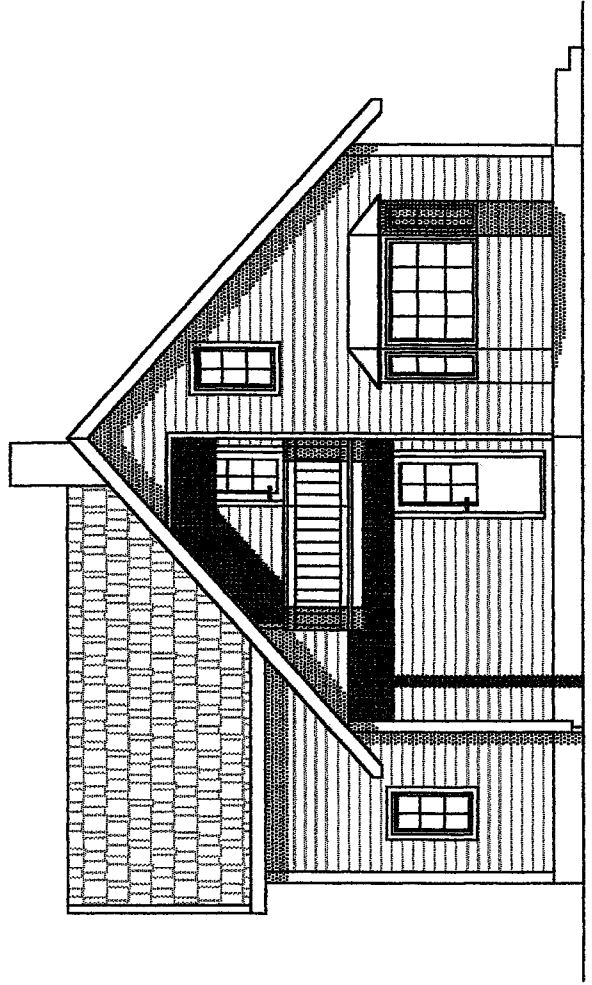

28 25 24 23 22 21 20 19 18 17 16 15 14 13 12 11 10 9 8 7 6 5 4 3 2 1 0 -1 -2 -3 -4 -5 -6 -7 -8 -9 -10 -11 -12

NYTT TILBYGG

PLAN 2.ETG.

Tilfaskhaver:
NILS EILERTSEN
8063 VÆRØY

Design ROY W	Byggested: Værøy	Dato 20.9.2007	Skala 1 : 100
UTVIDELSE AV ENEBOLIG		01 PLAN og FASADER	

Fasade D

Fasade B

Fasade C

Fasade A