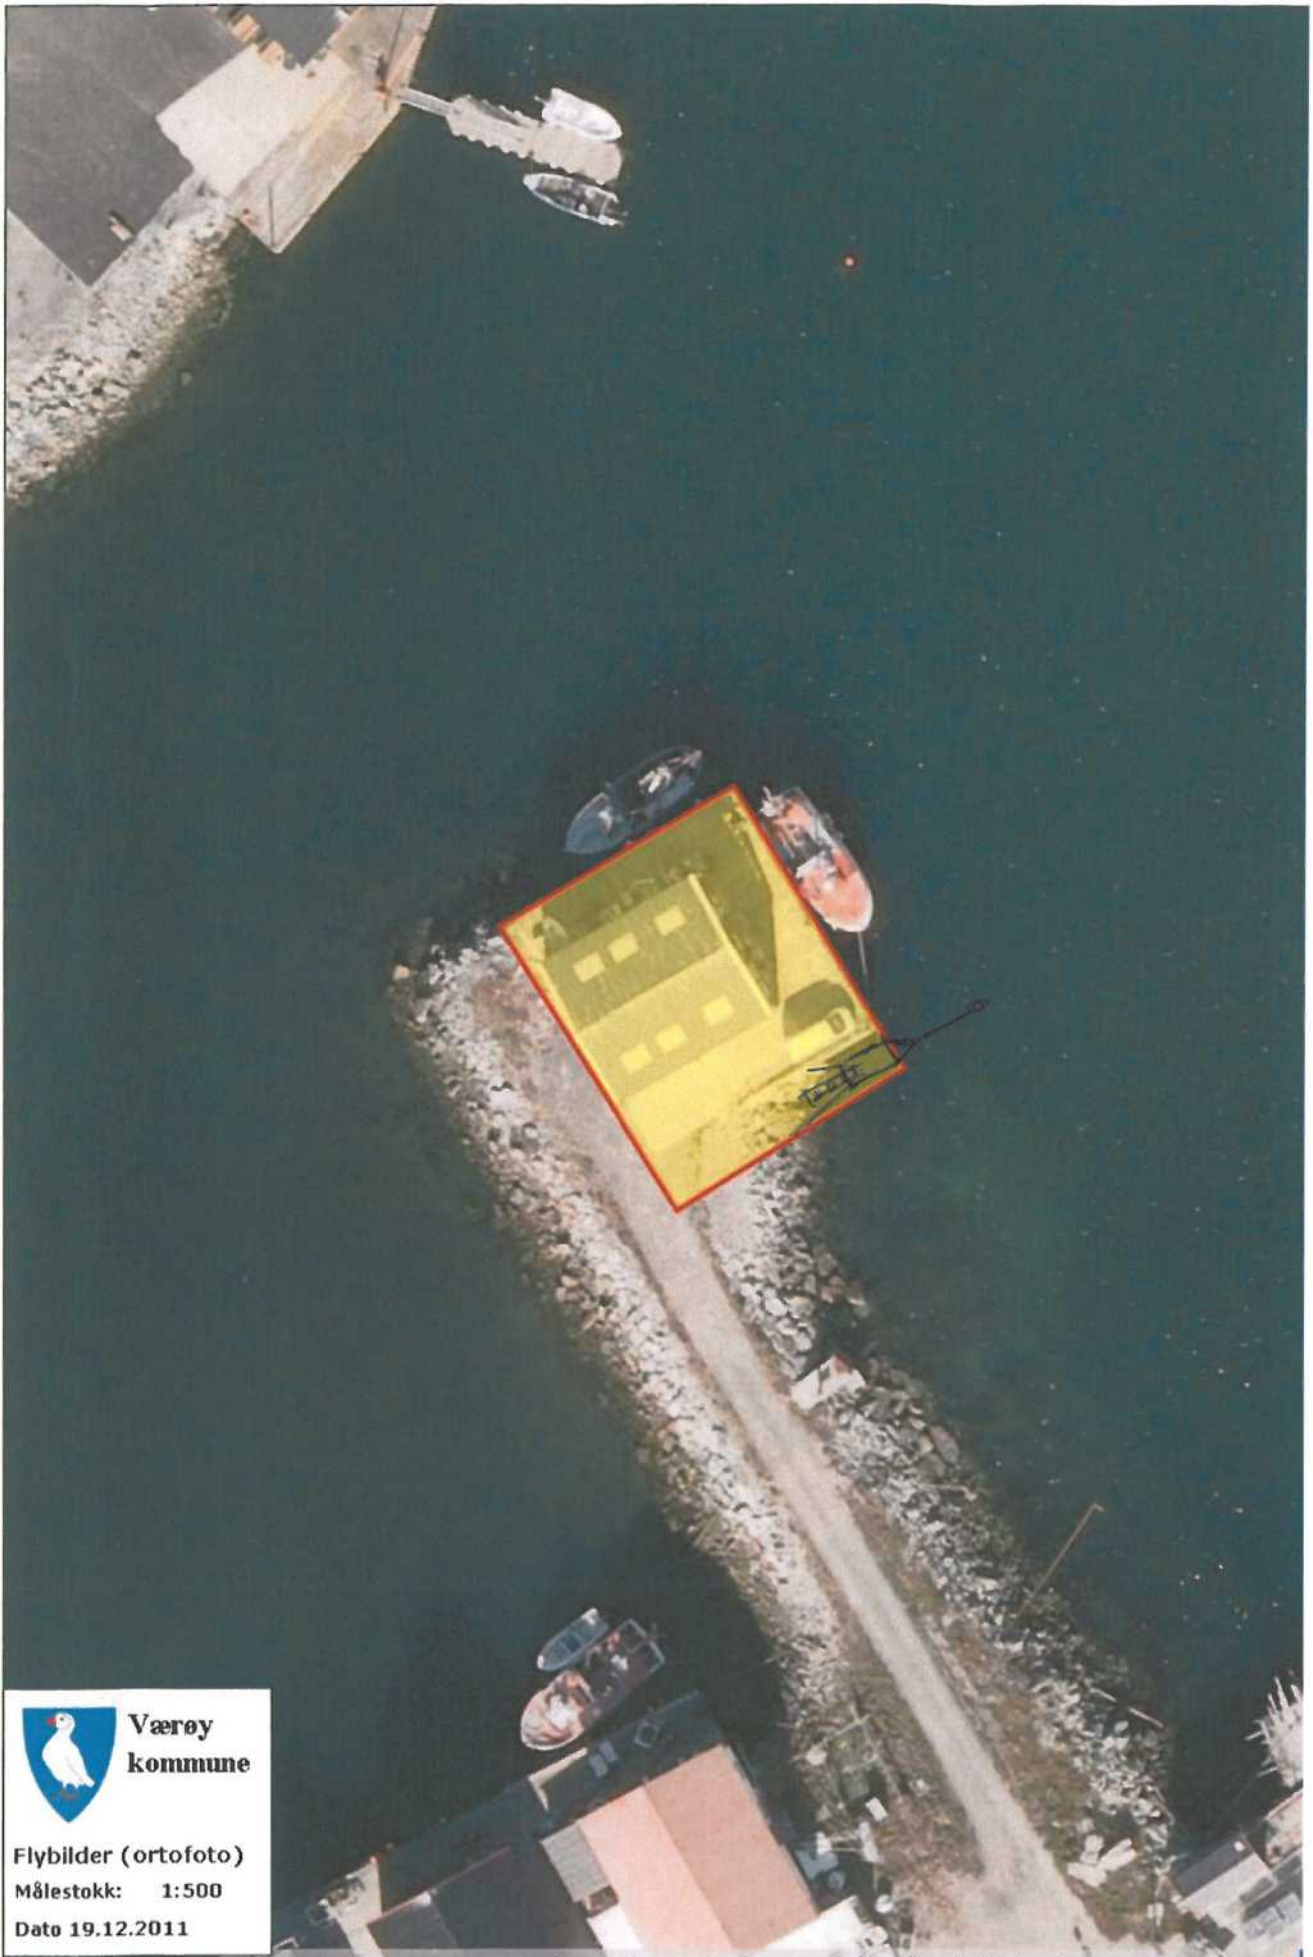

E7

 **Værøy
kommune**

Flybilder (ortofoto)
Målestokk: 1:500
Dato 19.12.2011