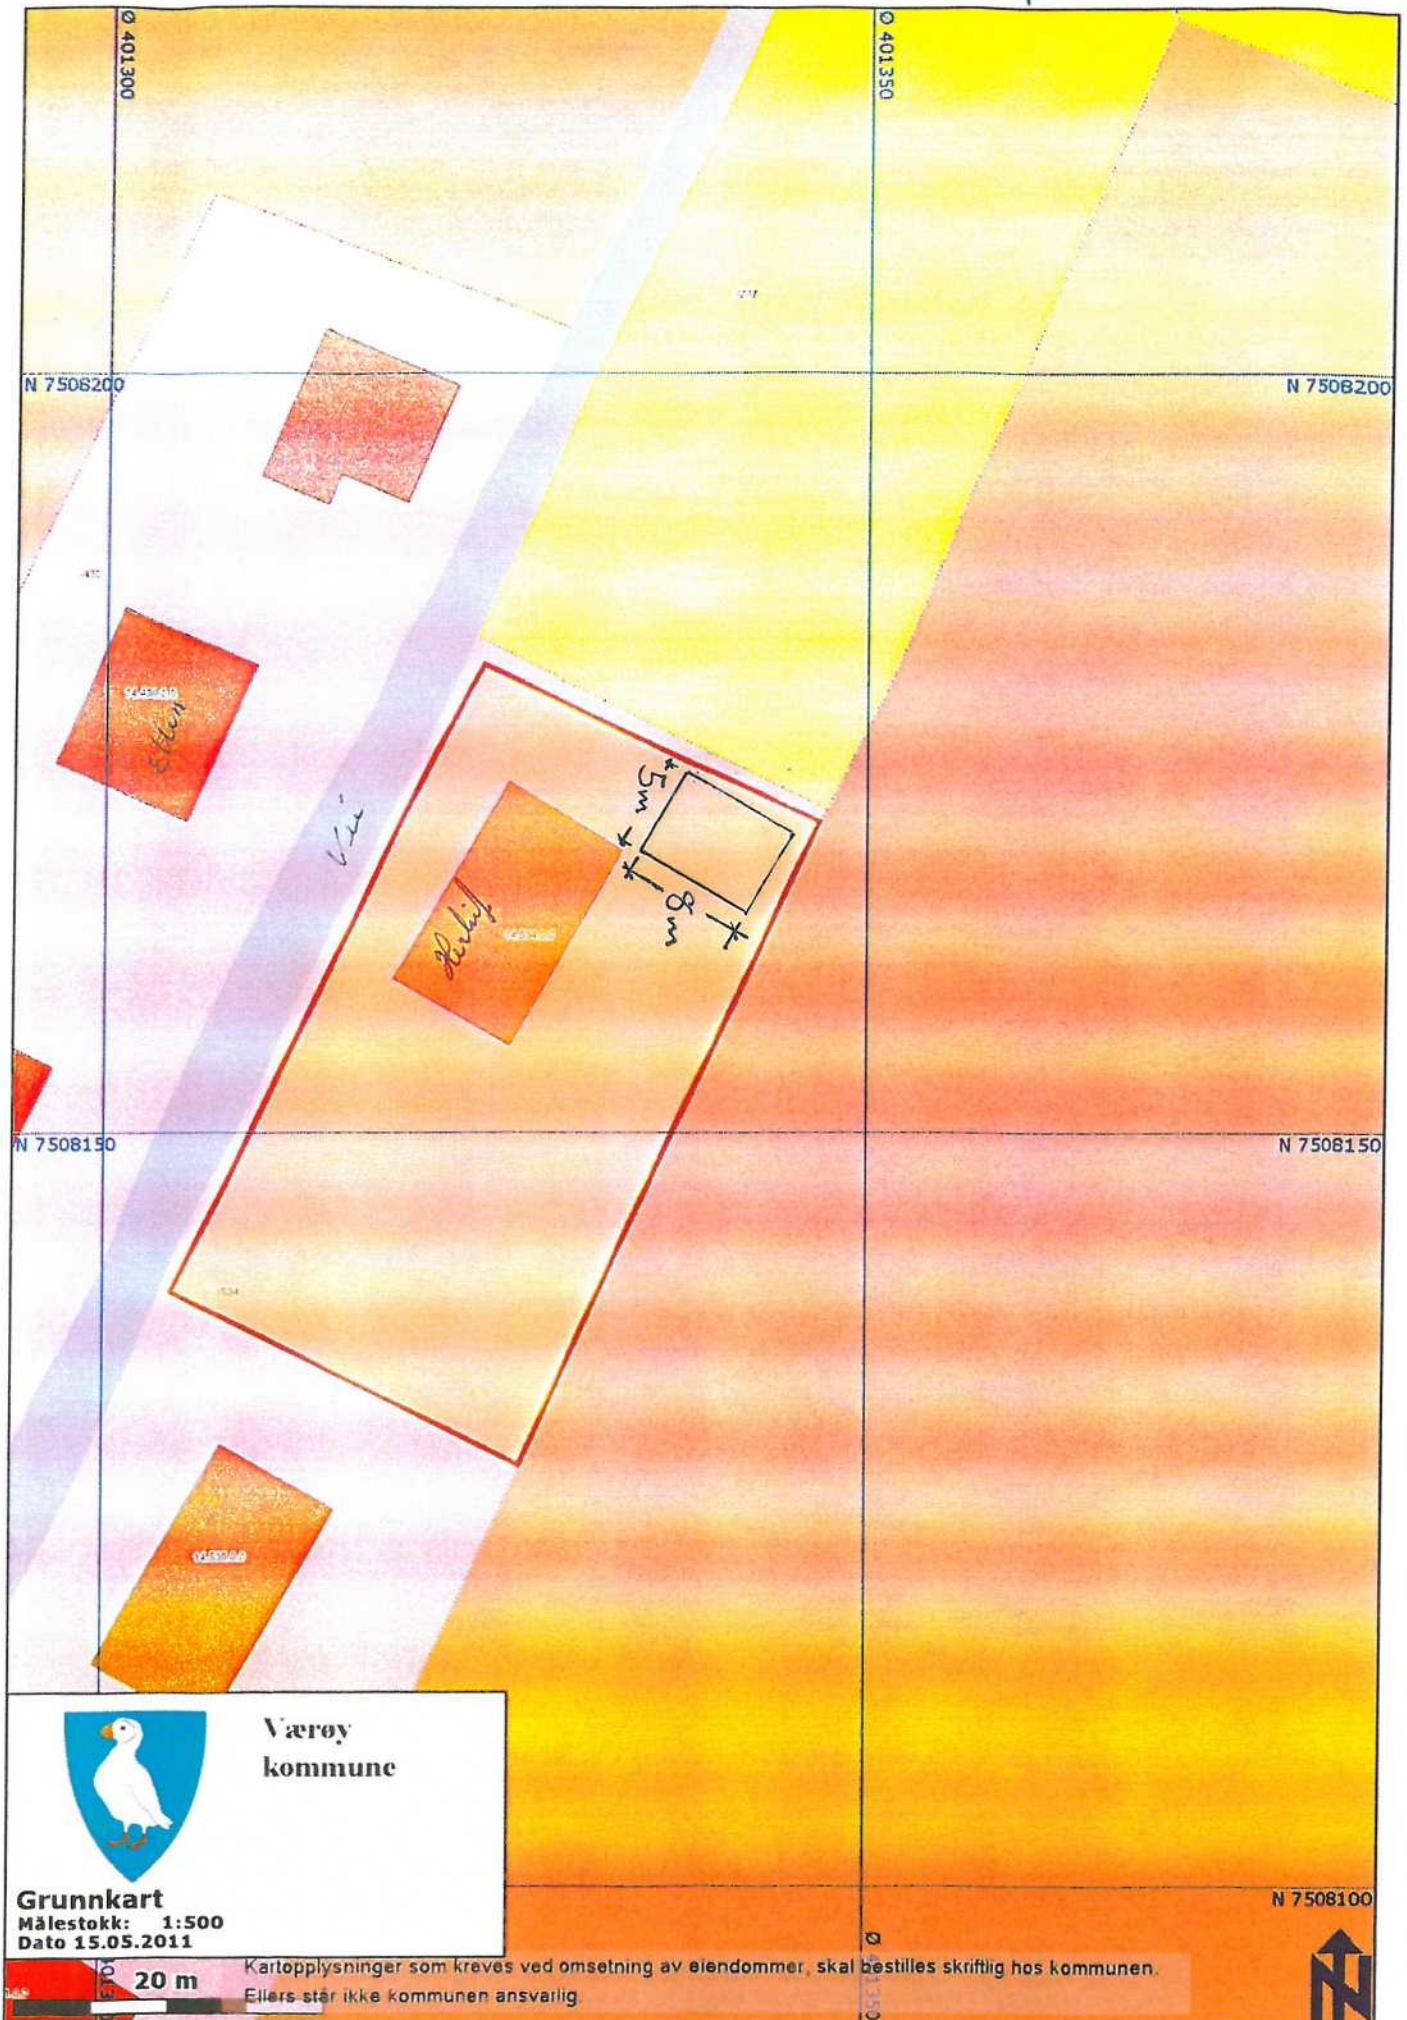

D 7

Værøy
kommune

Grunnkart
Målestokk: 1:500
Dato 15.05.2011

20 m

Kartopplysninger som kreves ved omsetning av eiendommer, skal bestilles skriftlig hos kommunen. Ellers står ikke kommunen ansvarlig.