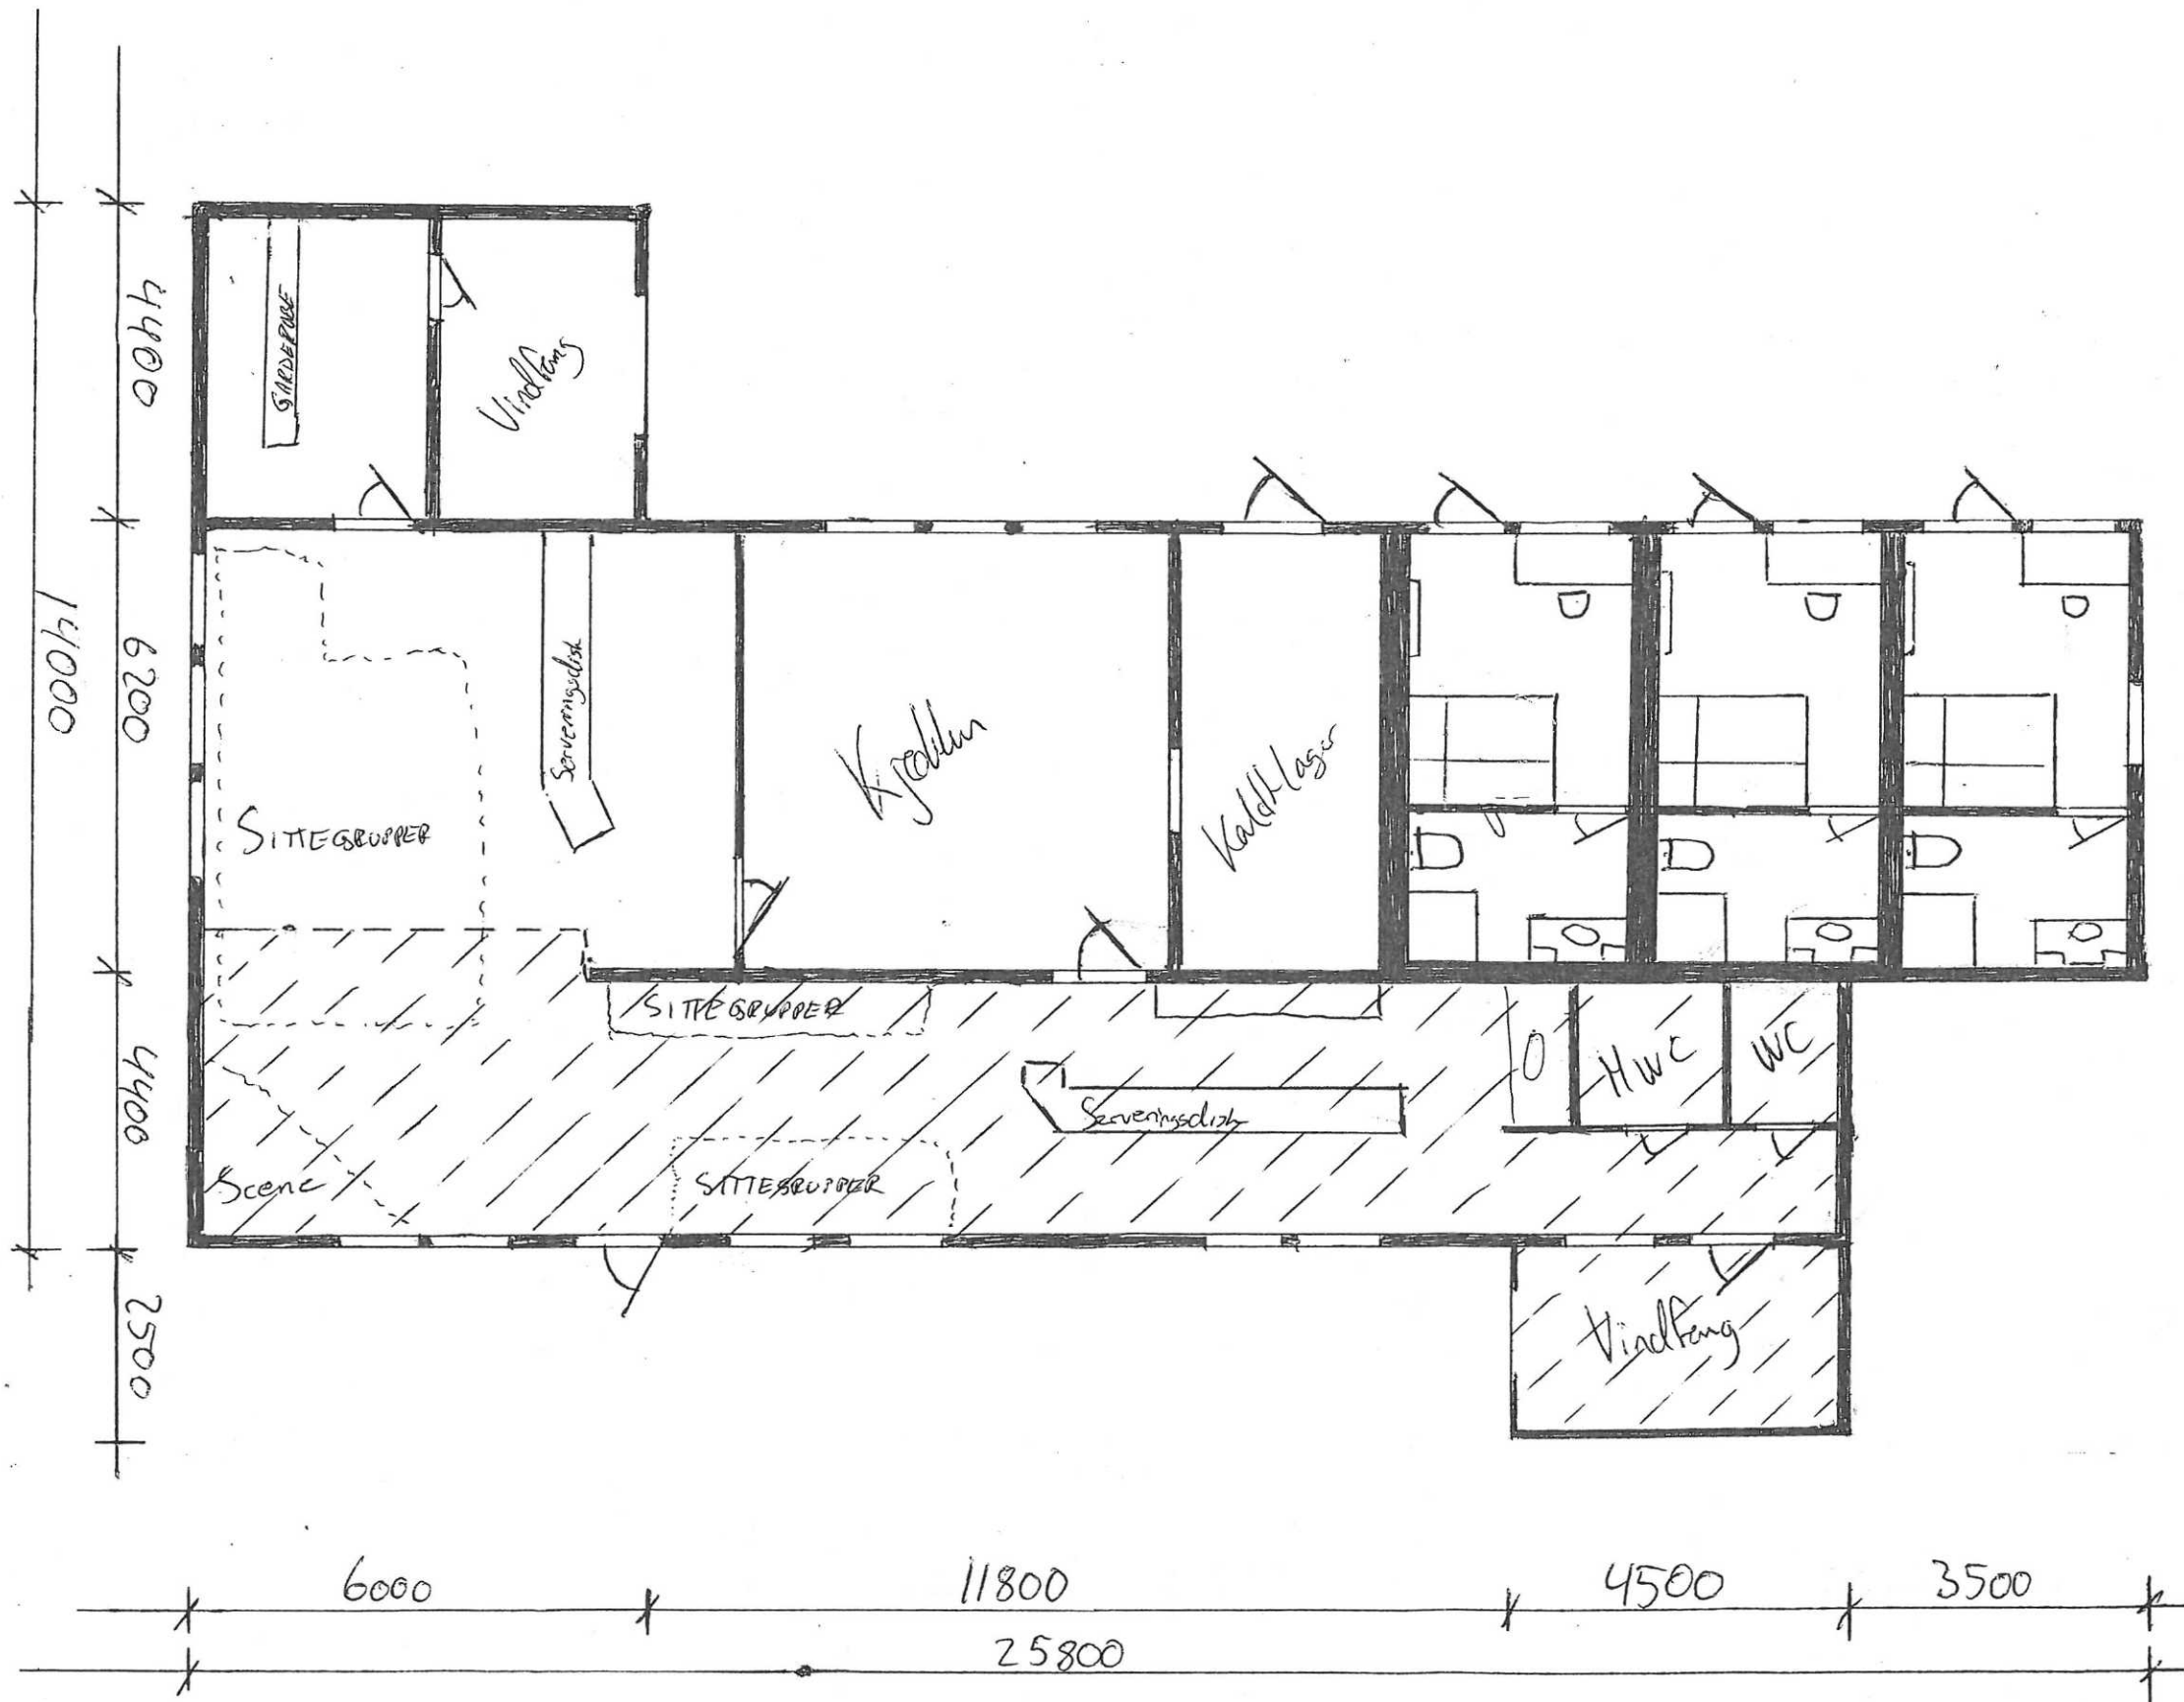

SKRAVERT FELT ER EKSISTERENDE
BYGG.

NORDDENA TRADISJONFISK RESTAURANT OG PUB V/STEIN JOHANSEN	DATE	19.04.10
	MAL	1:100
PLAN	ABSOLUT BYGG AS 8063 VÅRØY TLF 91163631	