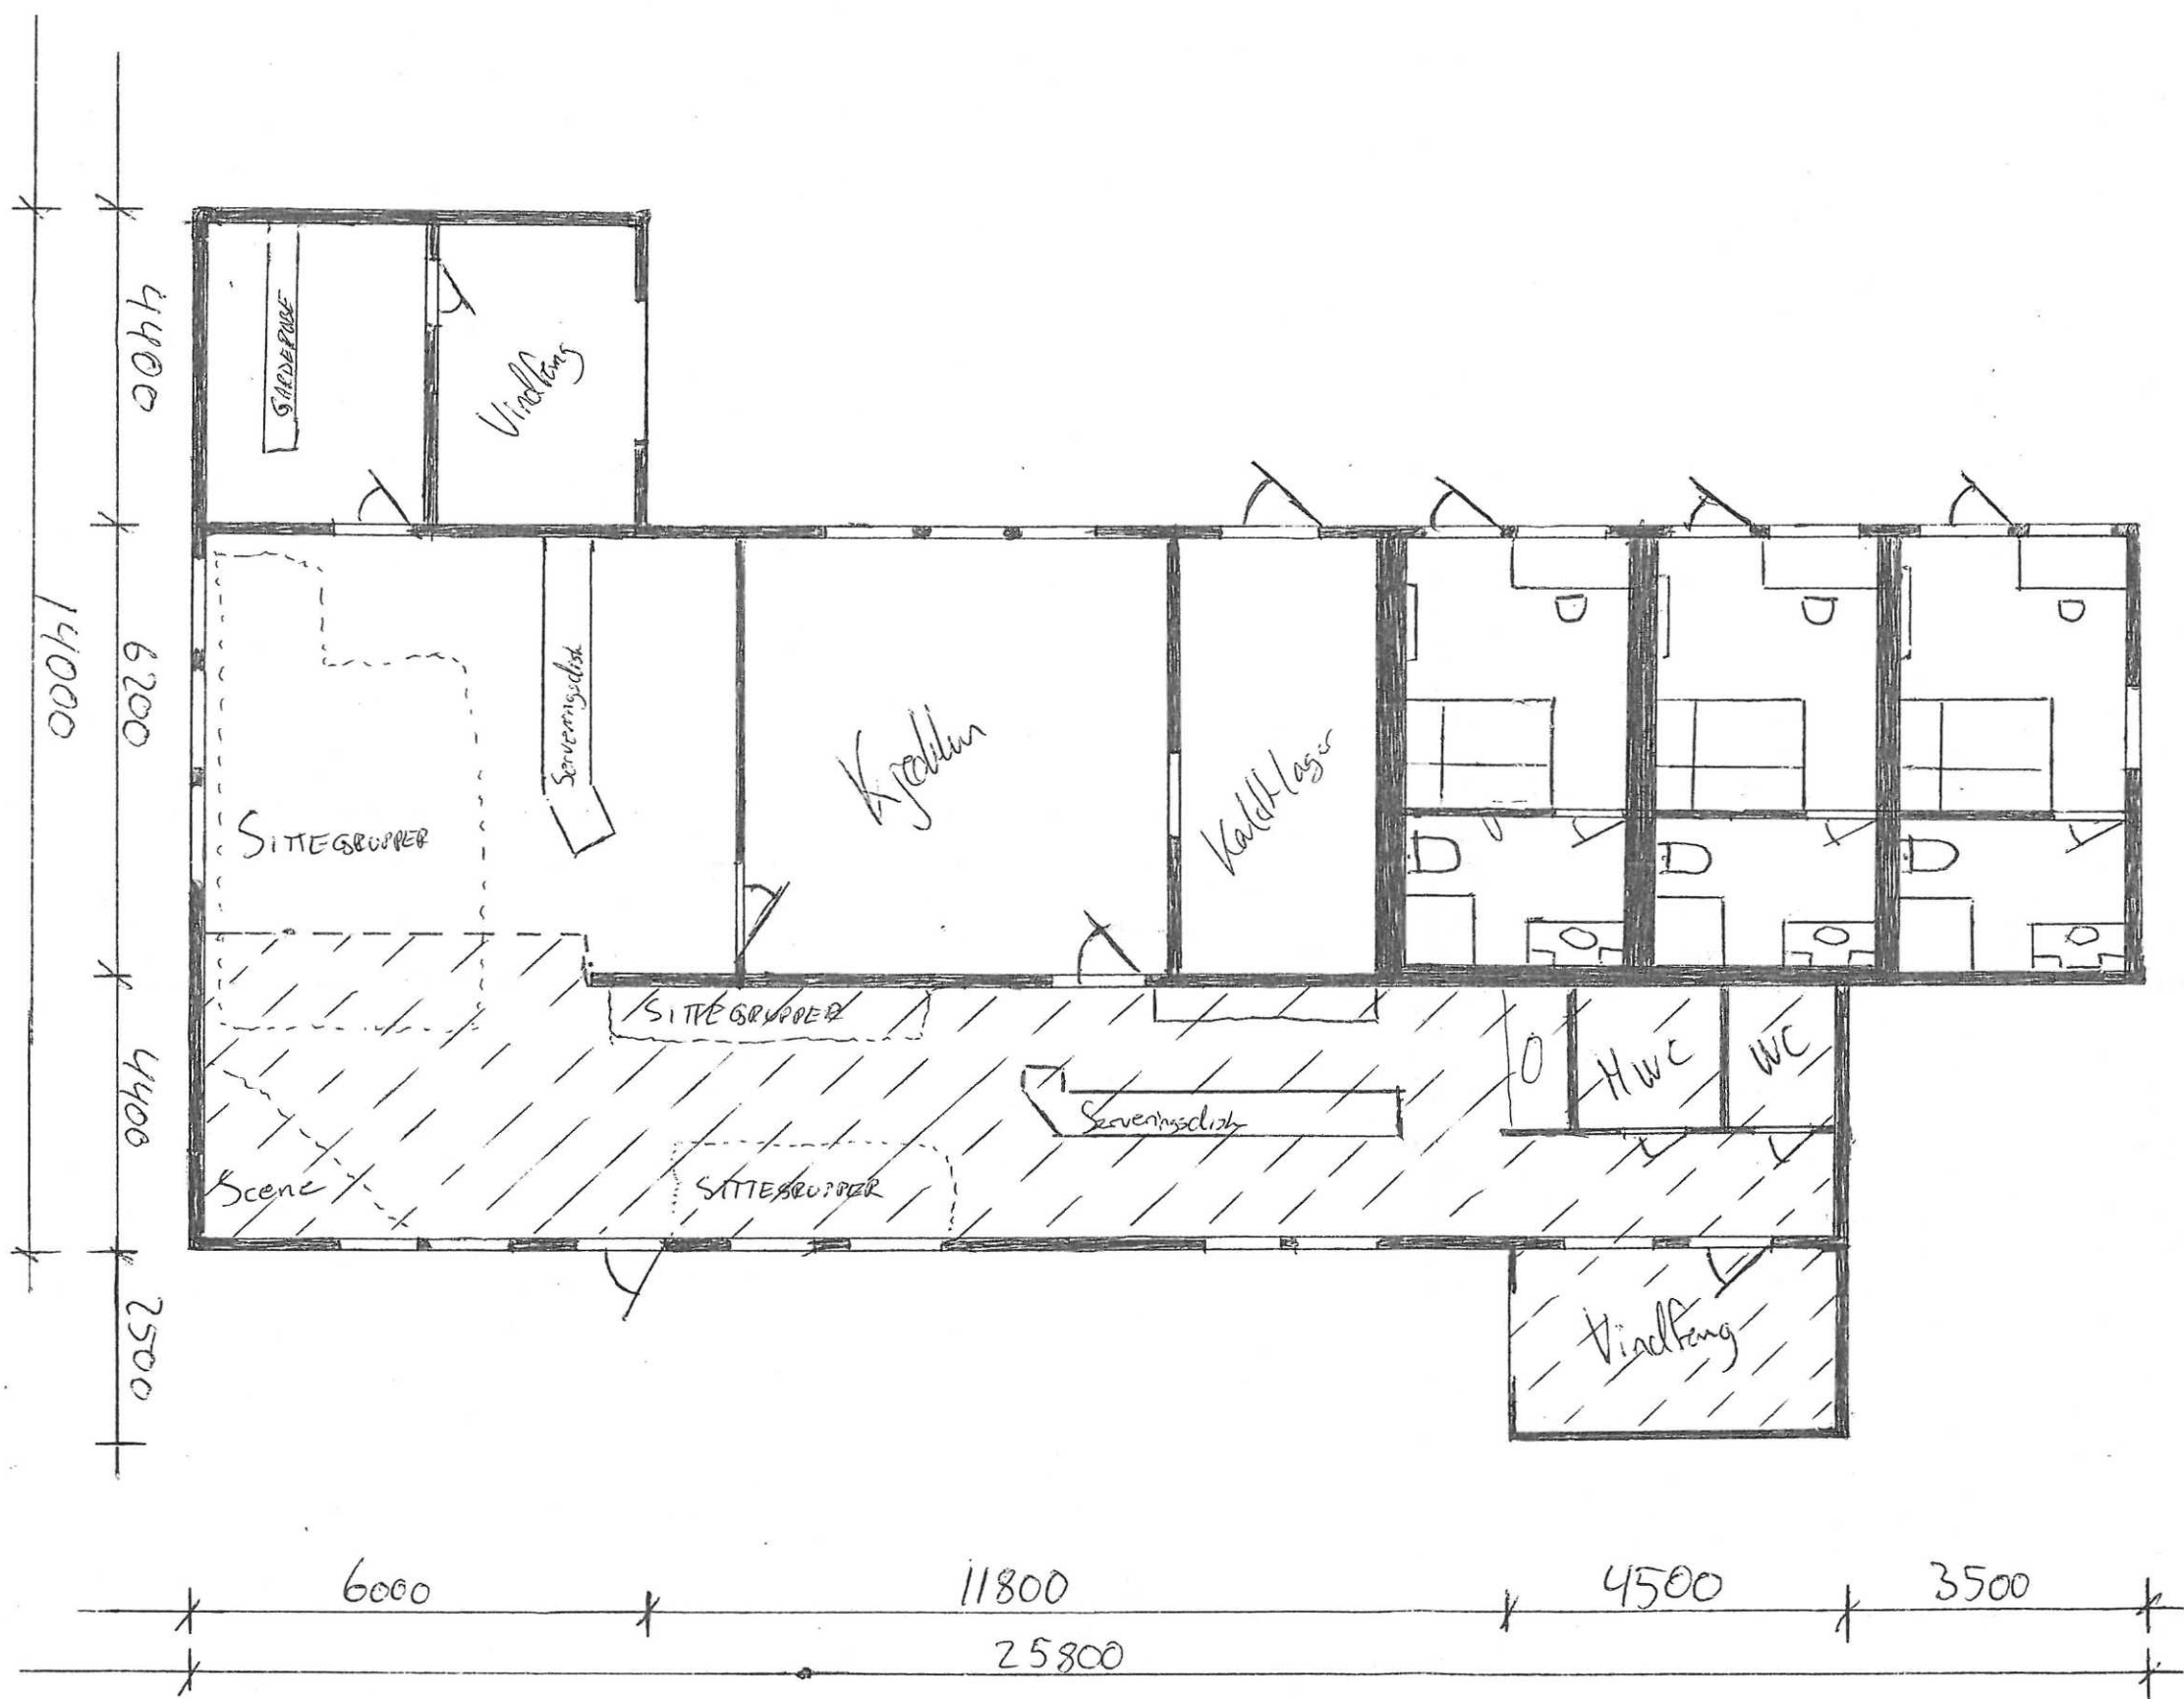

E-2

SKRAVERT FELT ER EKISTERENDE  
BYGG.

NORRØNT TRADISJONFISK RESTORASJON PUB V/STEIN JOHANSEN	DATO	19.04.10
	MÅL	1:100
PLAN	ABSOLUT BYGG AS 8063 VÅRØY TLF 91163631	